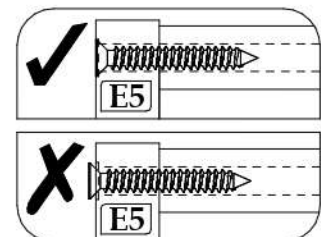

HELIO 160

110 min

	DIMENSIUNE				COD	AMBALAJ
1	2010	260	16	2	1025	1/2
2	2010	45	16	2	1021	1/2
3	1610	345	16	1	1017	2/2
4	1610	300	16	1	1002	2/2
5	1310	664	16	1	1007	2/2
6	684	170	16	4	1003	1/2
7	684	170	16	1	1009	1/2

8	2014	50	16	1	1020	1/2
9	964	38	38	1		1/2
10	964	38	38	1		1/2
11	435	38	38	1		1/2
12	435	38	38	1		1/2
13	1690	40	16	2		1/2
14	664	30	16	6		1/2

▶ 1

▶ 6

▶ 7

▶ 8

► 9

► 10