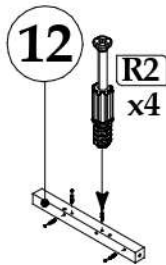

HELIO 160

110 min

	DIMENSIUNE				COD	AMBALAJ
1	2010	260	16	2	1025	1/2
2	2010	45	16	2	1021	1/2
3	1610	345	16	1	1017	2/2
4	1610	300	16	1	1002	2/2
5	1310	664	16	1	1007	2/2
6	684	170	16	4	1003	1/2
7	684	170	16	1	1009	1/2

8	2014	50	16	1	1020	1/2
9	964	38	38	1		1/2
10	964	38	38	1		1/2
11	435	38	38	1		1/2
12	435	38	38	1		1/2
13	1690	40	16	2		1/2
14	664	30	16	6		1/2

▶ 1

▶ 6

▶ 7

▶ 8

► 9

► 10