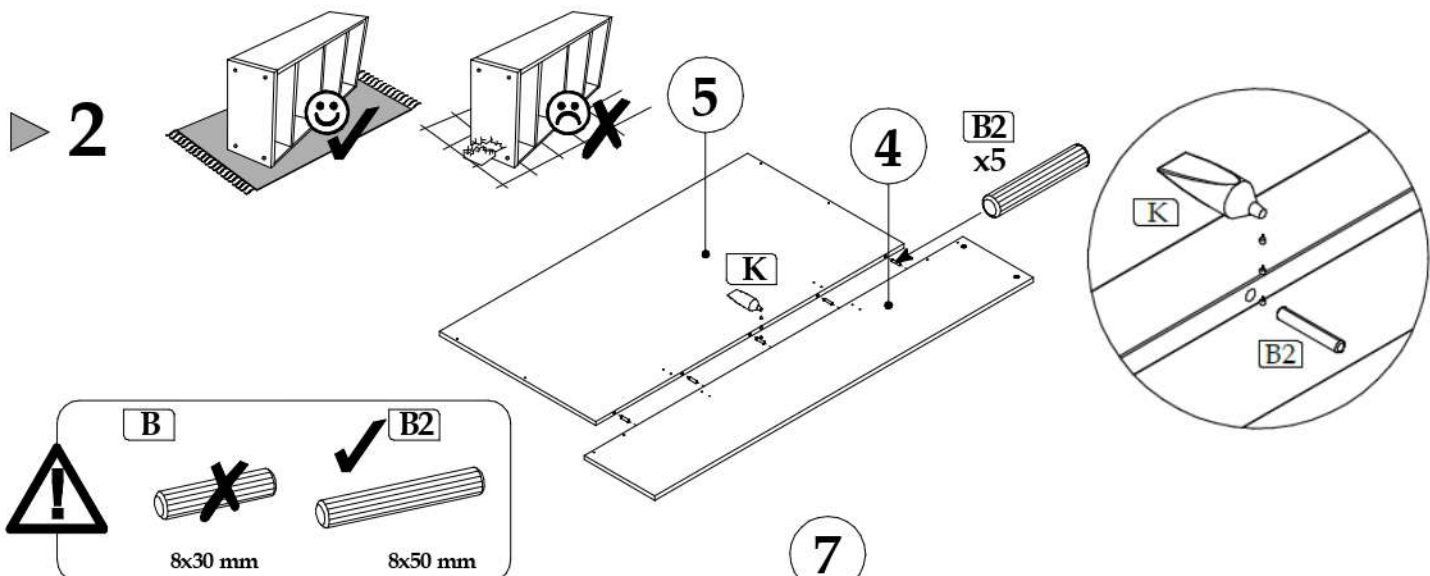

HELIO 160

110 min

	DIMENSIUNE				COD	AMBALAJ
1	2010	260	16	2	1025	1/2
2	2010	45	16	2	1021	1/2
3	1610	345	16	1	1017	2/2
4	1610	300	16	1	1002	2/2
5	1310	664	16	1	1007	2/2
6	684	170	16	4	1003	1/2
7	684	170	16	1	1009	1/2

8	2014	50	16	1	1020	1/2
9	964	38	38	1		1/2
10	964	38	38	1		1/2
11	435	38	38	1		1/2
12	435	38	38	1		1/2
13	1690	40	16	2		1/2
14	664	30	16	6		1/2

▶ 1

▶ 6

▶ 7

▶ 8

► 9

► 10