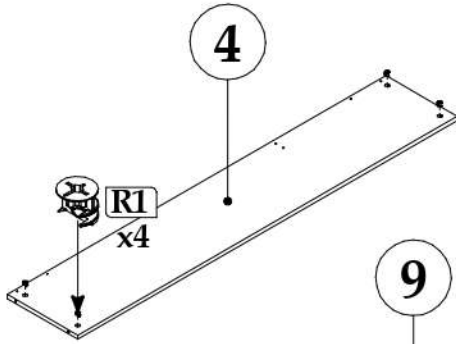

HELIO 160

110 min

	DIMENSIUNE				COD	AMBALAJ
1	2010	260	16	2	1025	1/2
2	2010	45	16	2	1021	1/2
3	1610	345	16	1	1017	2/2
4	1610	300	16	1	1002	2/2
5	1310	664	16	1	1007	2/2
6	684	170	16	4	1003	1/2
7	684	170	16	1	1009	1/2

8	2014	50	16	1	1020	1/2
9	964	38	38	1		1/2
10	964	38	38	1		1/2
11	435	38	38	1		1/2
12	435	38	38	1		1/2
13	1690	40	16	2		1/2
14	664	30	16	6		1/2

▶ 1

▶ 6

▶ 7

▶ 8

► 9

► 10