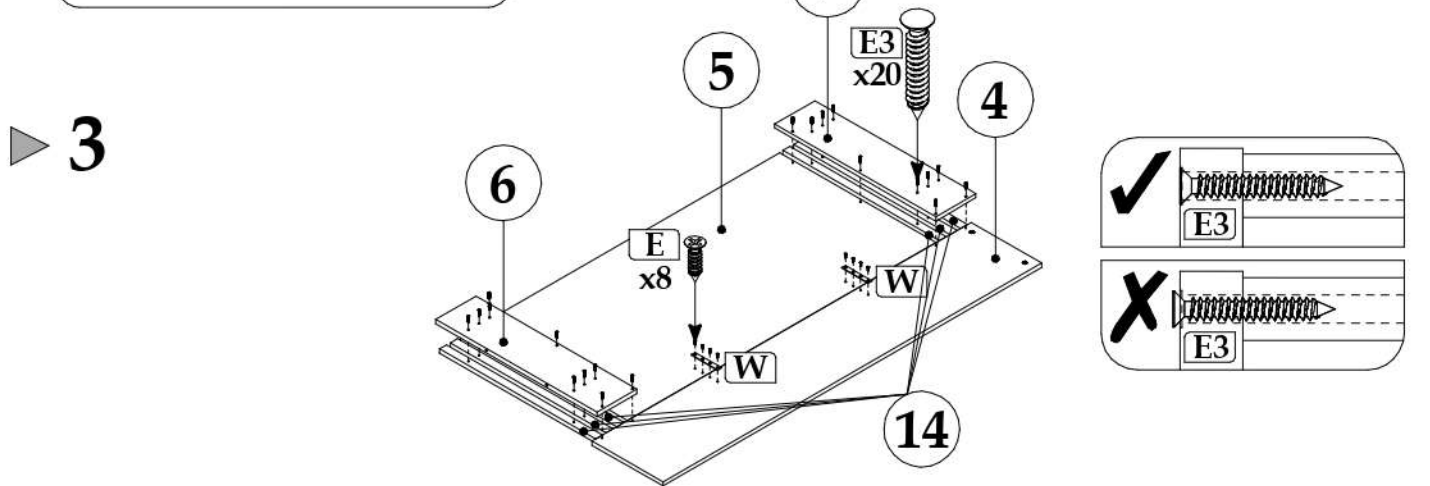

HELIO 160

110 min

	DIMENSIUNE				COD	AMBALAJ
1	2010	260	16	2	1025	1/2
2	2010	45	16	2	1021	1/2
3	1610	345	16	1	1017	2/2
4	1610	300	16	1	1002	2/2
5	1310	664	16	1	1007	2/2
6	684	170	16	4	1003	1/2
7	684	170	16	1	1009	1/2

8	2014	50	16	1	1020	1/2
9	964	38	38	1		1/2
10	964	38	38	1		1/2
11	435	38	38	1		1/2
12	435	38	38	1		1/2
13	1690	40	16	2		1/2
14	664	30	16	6		1/2

▶ 1

▶ 6

▶ 7

▶ 8

► 9

► 10