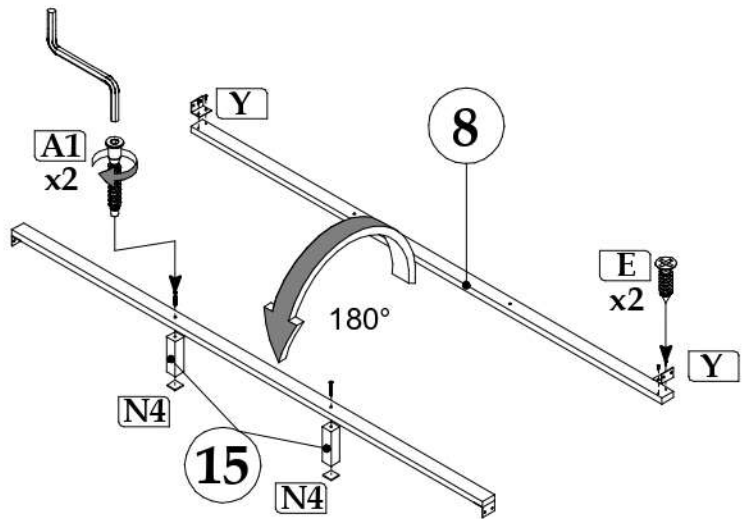

HELIO 160

110 min

	DIMENSIUNE				COD	AMBALAJ
1	2010	260	16	2	1025	1/2
2	2010	45	16	2	1021	1/2
3	1610	345	16	1	1017	2/2
4	1610	300	16	1	1002	2/2
5	1310	664	16	1	1007	2/2
6	684	170	16	4	1003	1/2
7	684	170	16	1	1009	1/2

8	2014	50	16	1	1020	1/2
9	964	38	38	1		1/2
10	964	38	38	1		1/2
11	435	38	38	1		1/2
12	435	38	38	1		1/2
13	1690	40	16	2		1/2
14	664	30	16	6		1/2

▶ 1

▶ 6

▶ 7

▶ 8

► 9

► 10