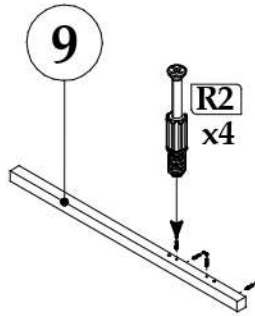

HELIO 160

110 min

	DIMENSIUNE				COD	AMBALAJ
1	2010	260	16	2	1025	1/2
2	2010	45	16	2	1021	1/2
3	1610	345	16	1	1017	2/2
4	1610	300	16	1	1002	2/2
5	1310	664	16	1	1007	2/2
6	684	170	16	4	1003	1/2
7	684	170	16	1	1009	1/2

8	2014	50	16	1	1020	1/2
9	964	38	38	1		1/2
10	964	38	38	1		1/2
11	435	38	38	1		1/2
12	435	38	38	1		1/2
13	1690	40	16	2		1/2
14	664	30	16	6		1/2

▶ 1

▶ 6

▶ 7

▶ 8

► 9

► 10