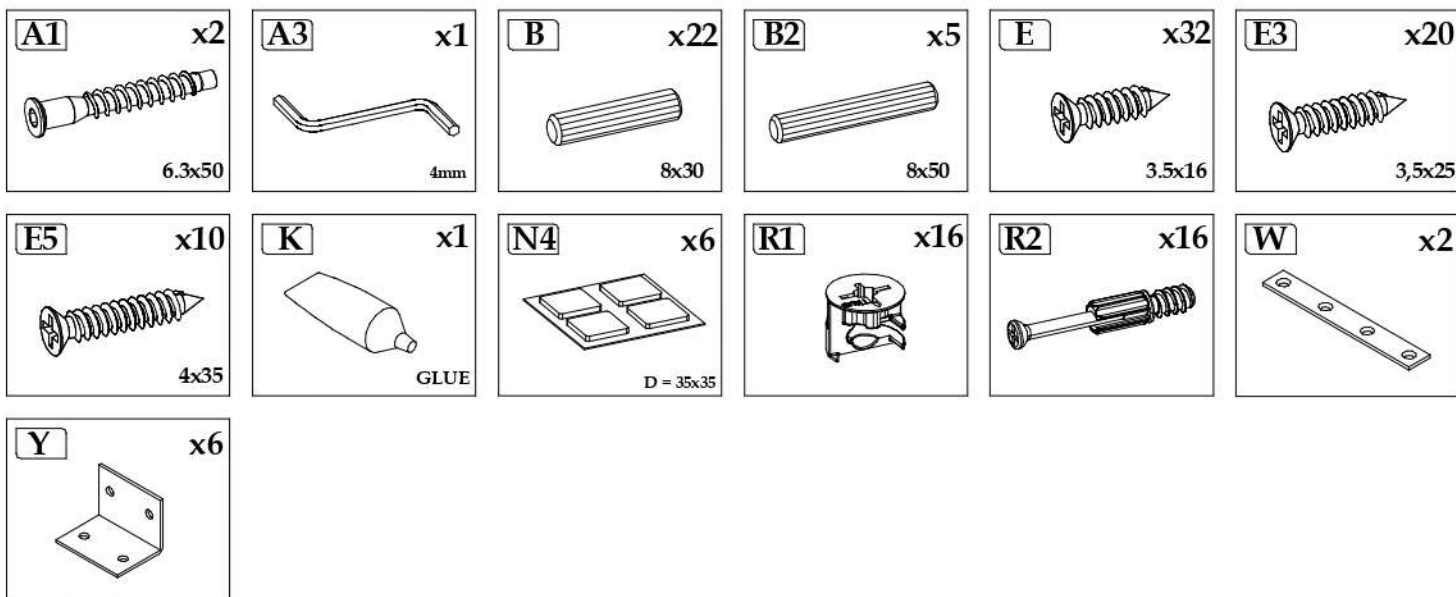

HELIO 160

110 min

	DIMENSIUNE				COD	AMBALAJ
1	2010	260	16	2	1025	1/2
2	2010	45	16	2	1021	1/2
3	1610	345	16	1	1017	2/2
4	1610	300	16	1	1002	2/2
5	1310	664	16	1	1007	2/2
6	684	170	16	4	1003	1/2
7	684	170	16	1	1009	1/2

8	2014	50	16	1	1020	1/2
9	964	38	38	1		1/2
10	964	38	38	1		1/2
11	435	38	38	1		1/2
12	435	38	38	1		1/2
13	1690	40	16	2		1/2
14	664	30	16	6		1/2

▶ 1

▶ 6

▶ 7

▶ 8

► 9

► 10