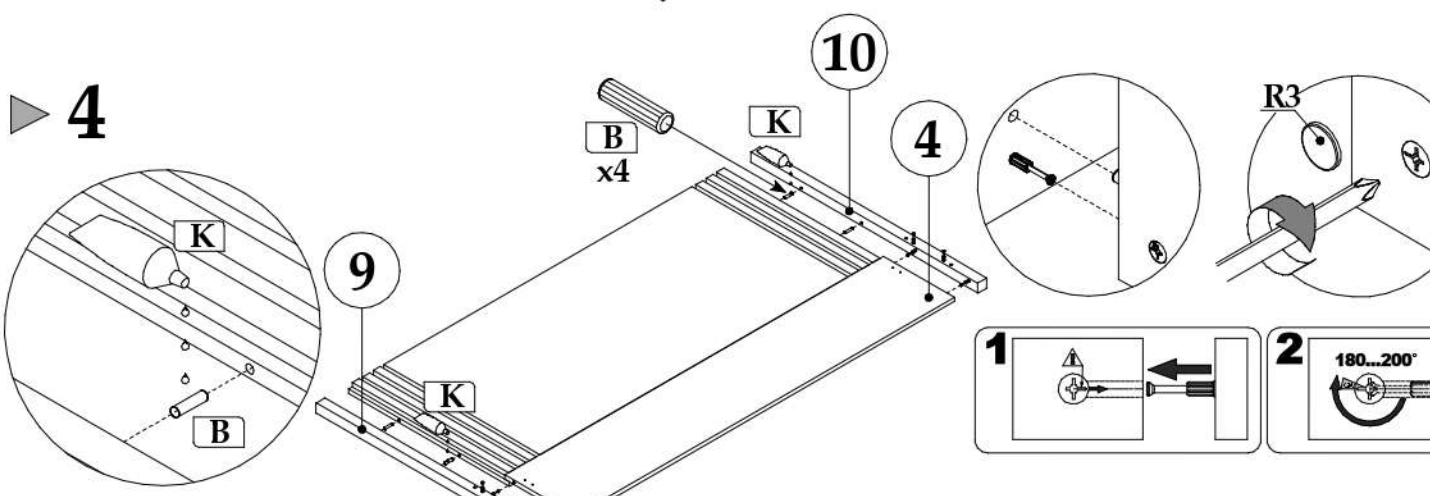

HELIO 160

110 min

	DIMENSIUNE				COD	AMBALAJ
1	2010	260	16	2	1025	1/2
2	2010	45	16	2	1021	1/2
3	1610	345	16	1	1017	2/2
4	1610	300	16	1	1002	2/2
5	1310	664	16	1	1007	2/2
6	684	170	16	4	1003	1/2
7	684	170	16	1	1009	1/2

8	2014	50	16	1	1020	1/2
9	964	38	38	1		1/2
10	964	38	38	1		1/2
11	435	38	38	1		1/2
12	435	38	38	1		1/2
13	1690	40	16	2		1/2
14	664	30	16	6		1/2

▶ 1

▶ 6

▶ 7

▶ 8

► 9

► 10