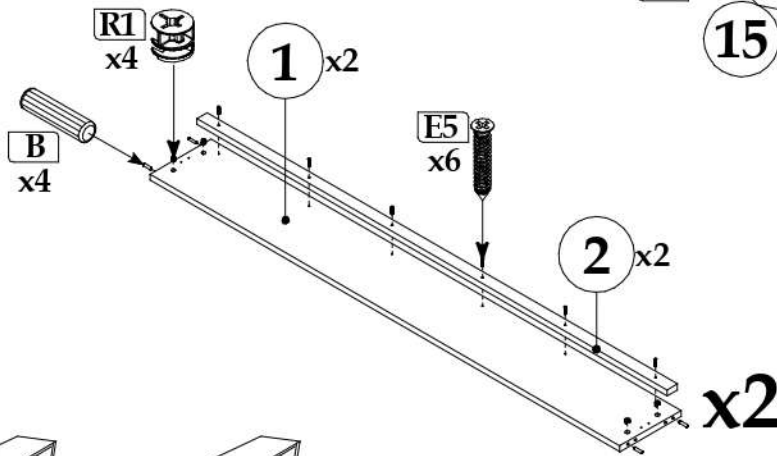

HELIO 160

110 min

	DIMENSIUNE				COD	AMBALAJ
1	2010	260	16	2	1025	1/2
2	2010	45	16	2	1021	1/2
3	1610	345	16	1	1017	2/2
4	1610	300	16	1	1002	2/2
5	1310	664	16	1	1007	2/2
6	684	170	16	4	1003	1/2
7	684	170	16	1	1009	1/2

8	2014	50	16	1	1020	1/2
9	964	38	38	1		1/2
10	964	38	38	1		1/2
11	435	38	38	1		1/2
12	435	38	38	1		1/2
13	1690	40	16	2		1/2
14	664	30	16	6		1/2

▶ 1

▶ 6

▶ 7

▶ 8

► 9

► 10