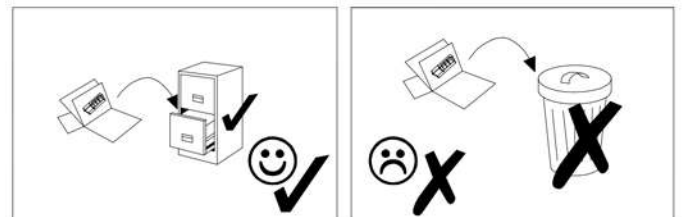

HELIO 160

110 min

	DIMENSIUNE				COD	AMBALAJ
1	2010	260	16	2	1025	1/2
2	2010	45	16	2	1021	1/2
3	1610	345	16	1	1017	2/2
4	1610	300	16	1	1002	2/2
5	1310	664	16	1	1007	2/2
6	684	170	16	4	1003	1/2
7	684	170	16	1	1009	1/2