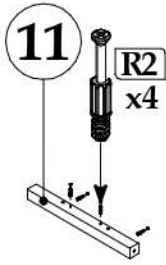

HELIO 160

110 min

	DIMENSIUNE				COD	AMBALAJ
1	2010	260	16	2	1025	1/2
2	2010	45	16	2	1021	1/2
3	1610	345	16	1	1017	2/2
4	1610	300	16	1	1002	2/2
5	1310	664	16	1	1007	2/2
6	684	170	16	4	1003	1/2
7	684	170	16	1	1009	1/2

8	2014	50	16	1	1020	1/2
9	964	38	38	1		1/2
10	964	38	38	1		1/2
11	435	38	38	1		1/2
12	435	38	38	1		1/2
13	1690	40	16	2		1/2
14	664	30	16	6		1/2

▶ 1

▶ 6

▶ 7

▶ 8

► 9

► 10