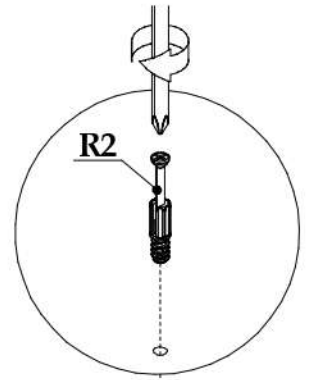

HELIO 160

110 min

	DIMENSIUNE				COD	AMBALAJ
1	2010	260	16	2	1025	1/2
2	2010	45	16	2	1021	1/2
3	1610	345	16	1	1017	2/2
4	1610	300	16	1	1002	2/2
5	1310	664	16	1	1007	2/2
6	684	170	16	4	1003	1/2
7	684	170	16	1	1009	1/2

8	2014	50	16	1	1020	1/2
9	964	38	38	1		1/2
10	964	38	38	1		1/2
11	435	38	38	1		1/2
12	435	38	38	1		1/2
13	1690	40	16	2		1/2
14	664	30	16	6		1/2

▶ 1

▶ 6

▶ 7

▶ 8

► 9

► 10