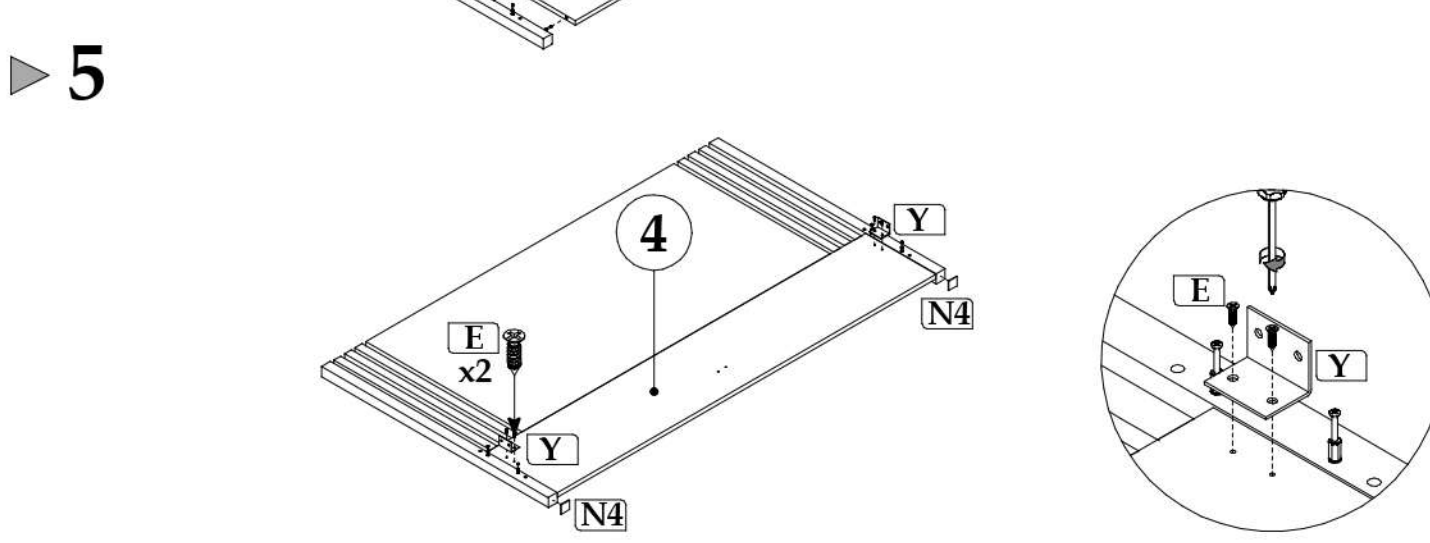

HELIO 160

110 min

	DIMENSIUNE				COD	AMBALAJ
1	2010	260	16	2	1025	1/2
2	2010	45	16	2	1021	1/2
3	1610	345	16	1	1017	2/2
4	1610	300	16	1	1002	2/2
5	1310	664	16	1	1007	2/2
6	684	170	16	4	1003	1/2
7	684	170	16	1	1009	1/2

8	2014	50	16	1	1020	1/2
9	964	38	38	1		1/2
10	964	38	38	1		1/2
11	435	38	38	1		1/2
12	435	38	38	1		1/2
13	1690	40	16	2		1/2
14	664	30	16	6		1/2

▶ 1

▶ 6

▶ 7

▶ 8

► 9

► 10