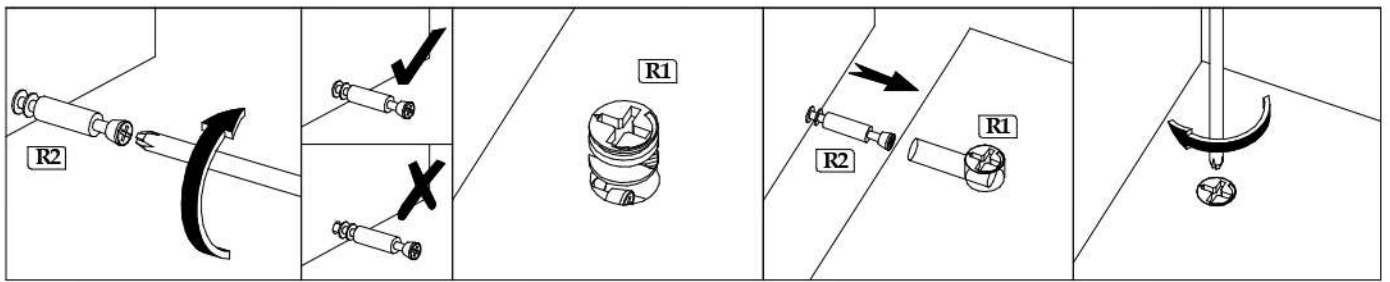

HELIO 160

110 min

	DIMENSIUNE				COD	AMBALAJ
1	2010	260	16	2	1025	1/2
2	2010	45	16	2	1021	1/2
3	1610	345	16	1	1017	2/2
4	1610	300	16	1	1002	2/2
5	1310	664	16	1	1007	2/2
6	684	170	16	4	1003	1/2
7	684	170	16	1	1009	1/2

8	2014	50	16	1	1020	1/2
9	964	38	38	1		1/2
10	964	38	38	1		1/2
11	435	38	38	1		1/2
12	435	38	38	1		1/2
13	1690	40	16	2		1/2
14	664	30	16	6		1/2

▶ 1

▶ 6

▶ 7

▶ 8

► 9

► 10