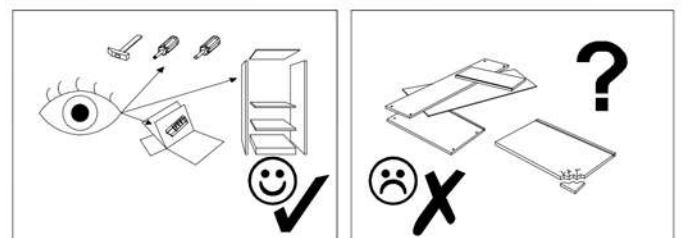

HELIO 160

110 min

	DIMENSIUNE				COD	AMBALAJ
1	2010	260	16	2	1025	1/2
2	2010	45	16	2	1021	1/2
3	1610	345	16	1	1017	2/2
4	1610	300	16	1	1002	2/2
5	1310	664	16	1	1007	2/2
6	684	170	16	4	1003	1/2
7	684	170	16	1	1009	1/2

8	2014	50	16	1	1020	1/2
9	964	38	38	1		1/2
10	964	38	38	1		1/2
11	435	38	38	1		1/2
12	435	38	38	1		1/2
13	1690	40	16	2		1/2
14	664	30	16	6		1/2

▶ 1

▶ 6

▶ 7

▶ 8

► 9

► 10