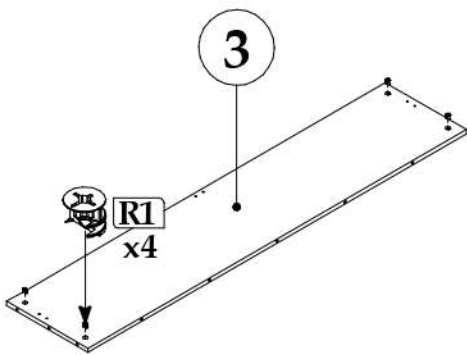

HELIO 160

110 min

	DIMENSIUNE				COD	AMBALAJ
1	2010	260	16	2	1025	1/2
2	2010	45	16	2	1021	1/2
3	1610	345	16	1	1017	2/2
4	1610	300	16	1	1002	2/2
5	1310	664	16	1	1007	2/2
6	684	170	16	4	1003	1/2
7	684	170	16	1	1009	1/2

8	2014	50	16	1	1020	1/2
9	964	38	38	1		1/2
10	964	38	38	1		1/2
11	435	38	38	1		1/2
12	435	38	38	1		1/2
13	1690	40	16	2		1/2
14	664	30	16	6		1/2

▶ 1

▶ 6

▶ 7

▶ 8

► 9

► 10