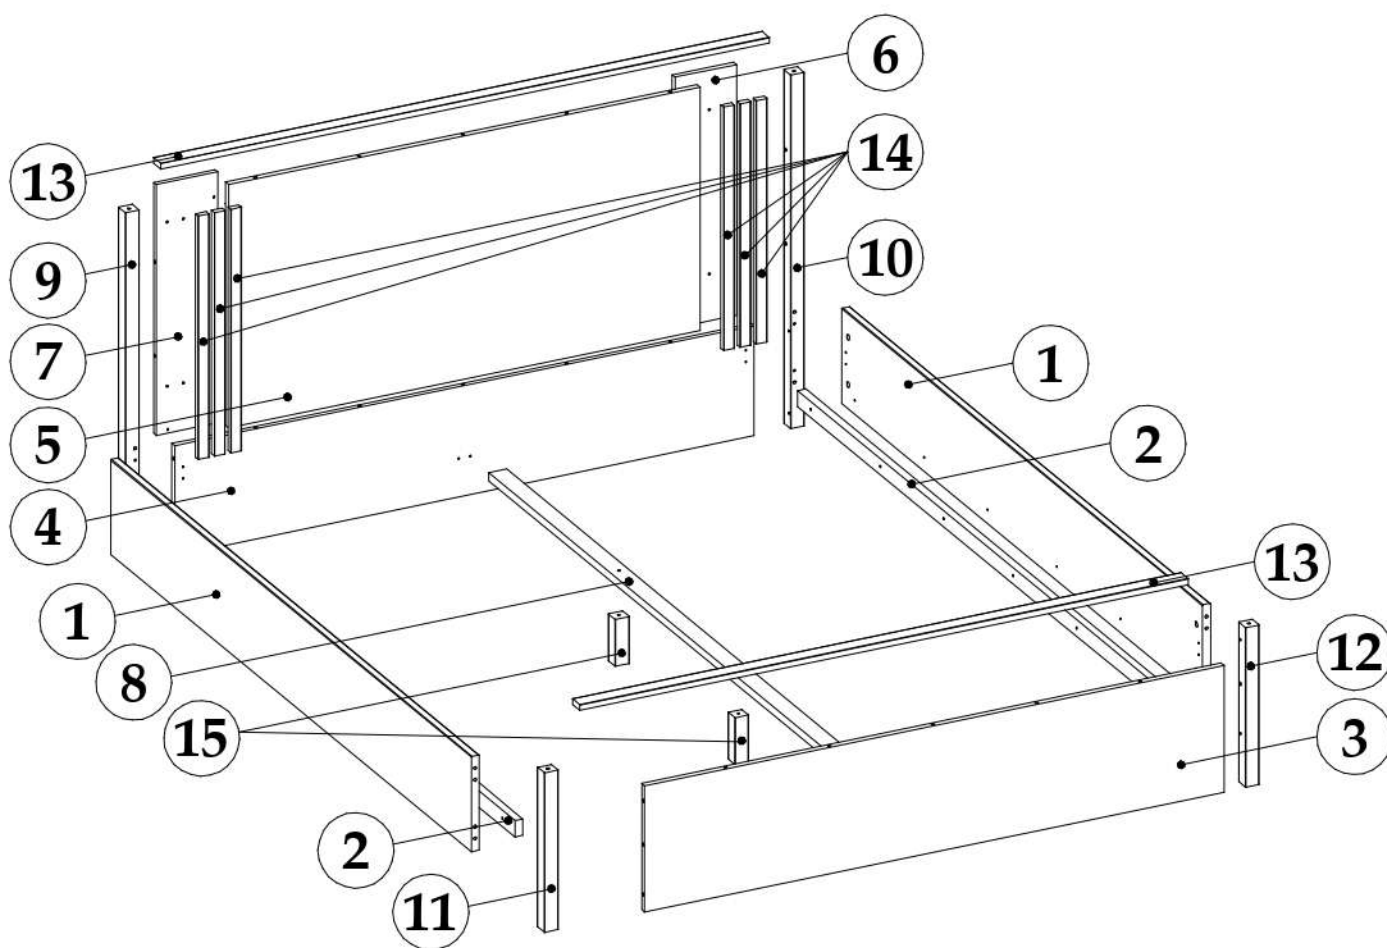

HELIO 160

110 min

	DIMENSIUNE				COD	AMBALAJ
1	2010	260	16	2	1025	1/2
2	2010	45	16	2	1021	1/2
3	1610	345	16	1	1017	2/2
4	1610	300	16	1	1002	2/2
5	1310	664	16	1	1007	2/2
6	684	170	16	4	1003	1/2
7	684	170	16	1	1009	1/2

8	2014	50	16	1	1020	1/2
9	964	38	38	1		1/2
10	964	38	38	1		1/2
11	435	38	38	1		1/2
12	435	38	38	1		1/2
13	1690	40	16	2		1/2
14	664	30	16	6		1/2

▶ 1

▶ 6

▶ 7

▶ 8

► 9

► 10