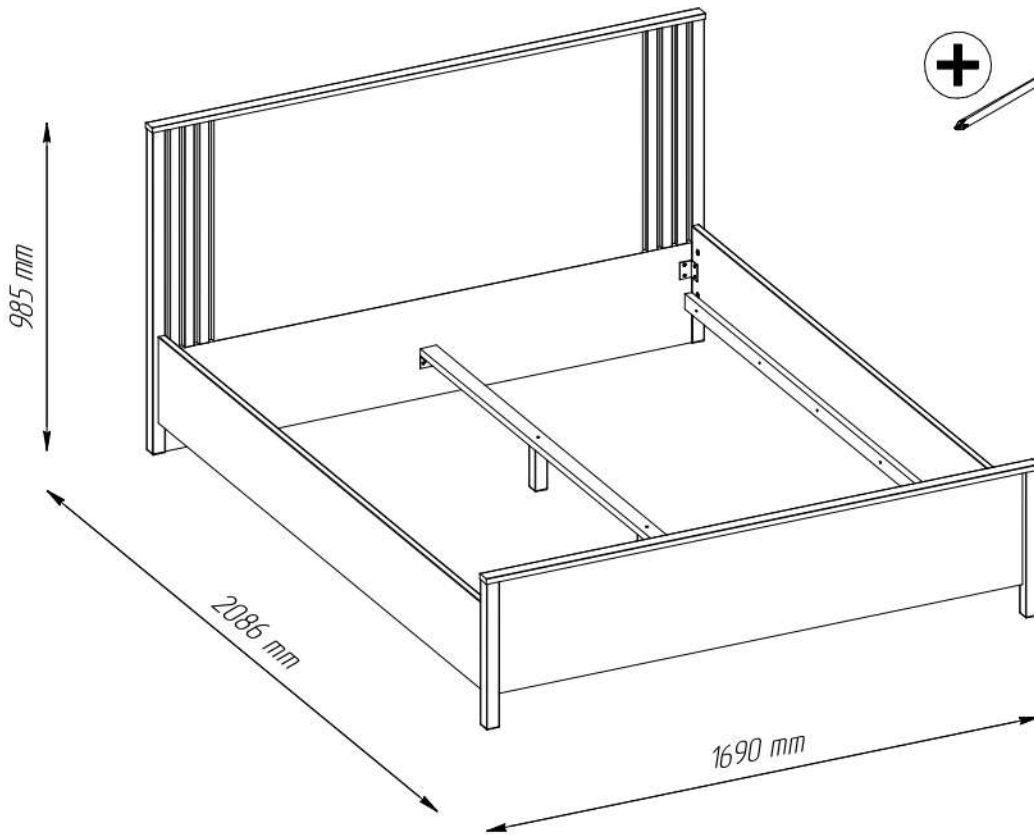

HELIO 160

110 min

	DIMENSIUNE				COD	AMBALAJ
1	2010	260	16	2	1025	1/2
2	2010	45	16	2	1021	1/2
3	1610	345	16	1	1017	2/2
4	1610	300	16	1	1002	2/2
5	1310	664	16	1	1007	2/2
6	684	170	16	4	1003	1/2
7	684	170	16	1	1009	1/2

8	2014	50	16	1	1020	1/2
9	964	38	38	1		1/2
10	964	38	38	1		1/2
11	435	38	38	1		1/2
12	435	38	38	1		1/2
13	1690	40	16	2		1/2
14	664	30	16	6		1/2

▶ 1

▶ 6

▶ 7

▶ 8

► 9

► 10