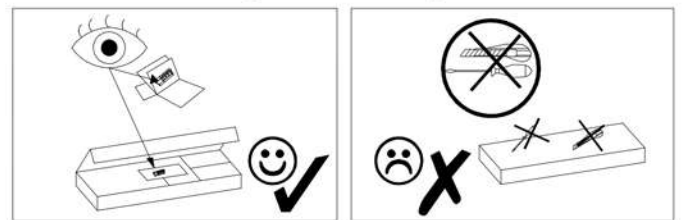

HELIO 160

110 min

	DIMENSIUNE				COD	AMBALAJ
1	2010	260	16	2	1025	1/2
2	2010	45	16	2	1021	1/2
3	1610	345	16	1	1017	2/2
4	1610	300	16	1	1002	2/2
5	1310	664	16	1	1007	2/2
6	684	170	16	4	1003	1/2
7	684	170	16	1	1009	1/2