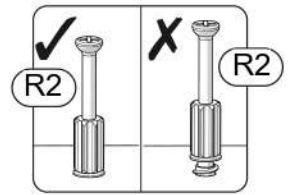

HELIO 160

110 min

	DIMENSIUNE				COD	AMBALAJ
1	2010	260	16	2	1025	1/2
2	2010	45	16	2	1021	1/2
3	1610	345	16	1	1017	2/2
4	1610	300	16	1	1002	2/2
5	1310	664	16	1	1007	2/2
6	684	170	16	4	1003	1/2
7	684	170	16	1	1009	1/2

8	2014	50	16	1	1020	1/2
9	964	38	38	1		1/2
10	964	38	38	1		1/2
11	435	38	38	1		1/2
12	435	38	38	1		1/2
13	1690	40	16	2		1/2
14	664	30	16	6		1/2

▶ 1

▶ 6

▶ 7

▶ 8

► 9

► 10