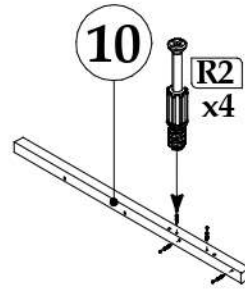

HELIO 160

110 min

	DIMENSIUNE				COD	AMBALAJ
1	2010	260	16	2	1025	1/2
2	2010	45	16	2	1021	1/2
3	1610	345	16	1	1017	2/2
4	1610	300	16	1	1002	2/2
5	1310	664	16	1	1007	2/2
6	684	170	16	4	1003	1/2
7	684	170	16	1	1009	1/2

8	2014	50	16	1	1020	1/2
9	964	38	38	1		1/2
10	964	38	38	1		1/2
11	435	38	38	1		1/2
12	435	38	38	1		1/2
13	1690	40	16	2		1/2
14	664	30	16	6		1/2

▶ 1

▶ 6

▶ 7

▶ 8

► 9

► 10